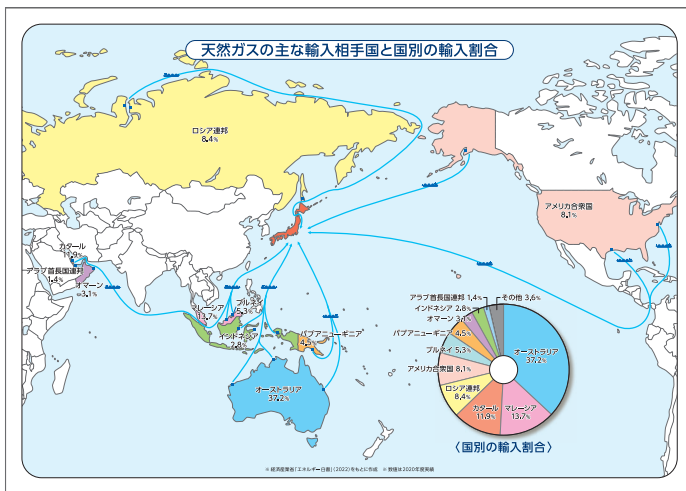

① 天然ガスの輸入量の割合はどのくらいですか。

天然ガスの輸入量

約()%

つまり

② 天然ガスは主にどこの国から輸入していますか。多い順に国名を書きなさい。

- 1位
- 2位
- 3位
- 4位

③ 主な輸入相手国を見て、どのようなことに気がつくですか。

▶ 天然ガスの輸入相手国は、